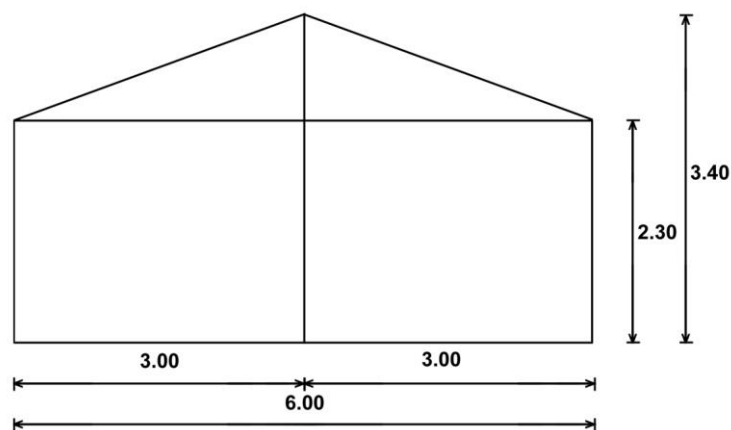

Domfeld 6 x 6 m Fr. 400.00

Mietpreise je Wochenende, exkl. 7,7 % MWST

		Bestuhlung/Sitzplätze		Miete Bestuhlung		Miete Beleuchtung			
Halle	3 x 4 m	Fr.	140.00						
Halle	6 x 4 m	Fr.	230.00	3 Tische 3 m,	36	Fr.	28.80	Fr.	16.00
Halle	9 x 4 m	Fr.	320.00	4 Tische 3 m,	48	Fr.	38.40	Fr.	24.00
Halle	12 x 4 m	Fr.	410.00	6 Tische 3 m,	72	Fr.	57.60	Fr.	32.00
Halle	15 x 4 m	Fr.	500.00	7 Tische 3 m,	84	Fr.	67.20	Fr.	40.00
Halle	18 x 4 m	Fr.	590.00	9 Tische 3 m,	108	Fr.	64.80	Fr.	48.00
Halle	21 x 4 m	Fr.	680.00	10 Tische 3 m,	120	Fr.	72.00	Fr.	56.00
Halle	24 x 4 m	Fr.	770.00	11 Tische 3 m,	132	Fr.	79.20	Fr.	64.00