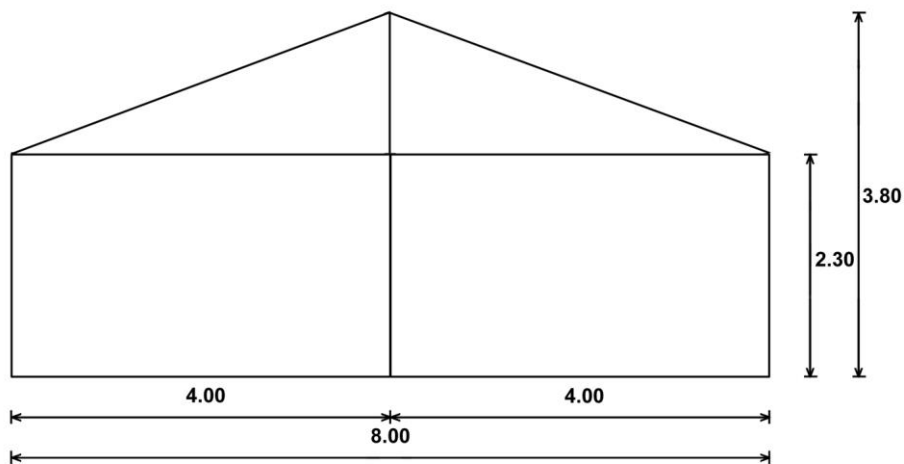

Bestuhlung/Sitzplätze	Miete Bestuhlung	Miete Beleuchtung
Halle	3 x 8 m	Fr.	240.00		
Halle	6 x 8 m	Fr.	370.00	6 Tische 3 m, 72	Fr. 57.60
Halle	9 x 8 m	Fr.	500.00	8 Tische 3 m, 96	Fr. 76.80
Halle	12 x 8 m	Fr.	630.00	12 Tische 3 m, 144	Fr. 86.40
Halle	15 x 8 m	Fr.	760.00	14 Tische 3 m, 168	Fr. 100.80
Halle	18 x 8 m	Fr.	890.00	18 Tische 3 m, 216	Fr. 129.60
Halle	21 x 8 m	Fr.	1020.00	20 Tische 3 m, 240	Fr. 144.00
Halle	24 x 8 m	Fr.	1150.00	22 Tische 3 m, 264	Fr. 158.40
Halle	27 x 8 m	Fr.	1280.00	26 Tische 3 m, 312	Fr. 187.20
Halle	30 x 8 m	Fr.	1410.00	28 Tische 3 m, 336	Fr. 201.60